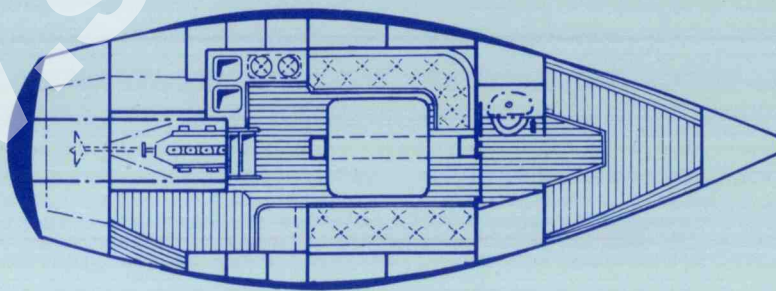

Hallig 32'

Länge	9,76 m
Breite	3,60 m
Tiefgang R.	0,85 m
Tiefgang K.	1,85 m
Segelfläche	80,00 m ²
Motorleistung. ...	35-55 PS
Material	Stahl

Einrichtungsplan

wert hooksiel/nordsee gmbh+co.

Telefon 044 21/30609
Mühlenweg 3 · 2940 Wilhelmshaven