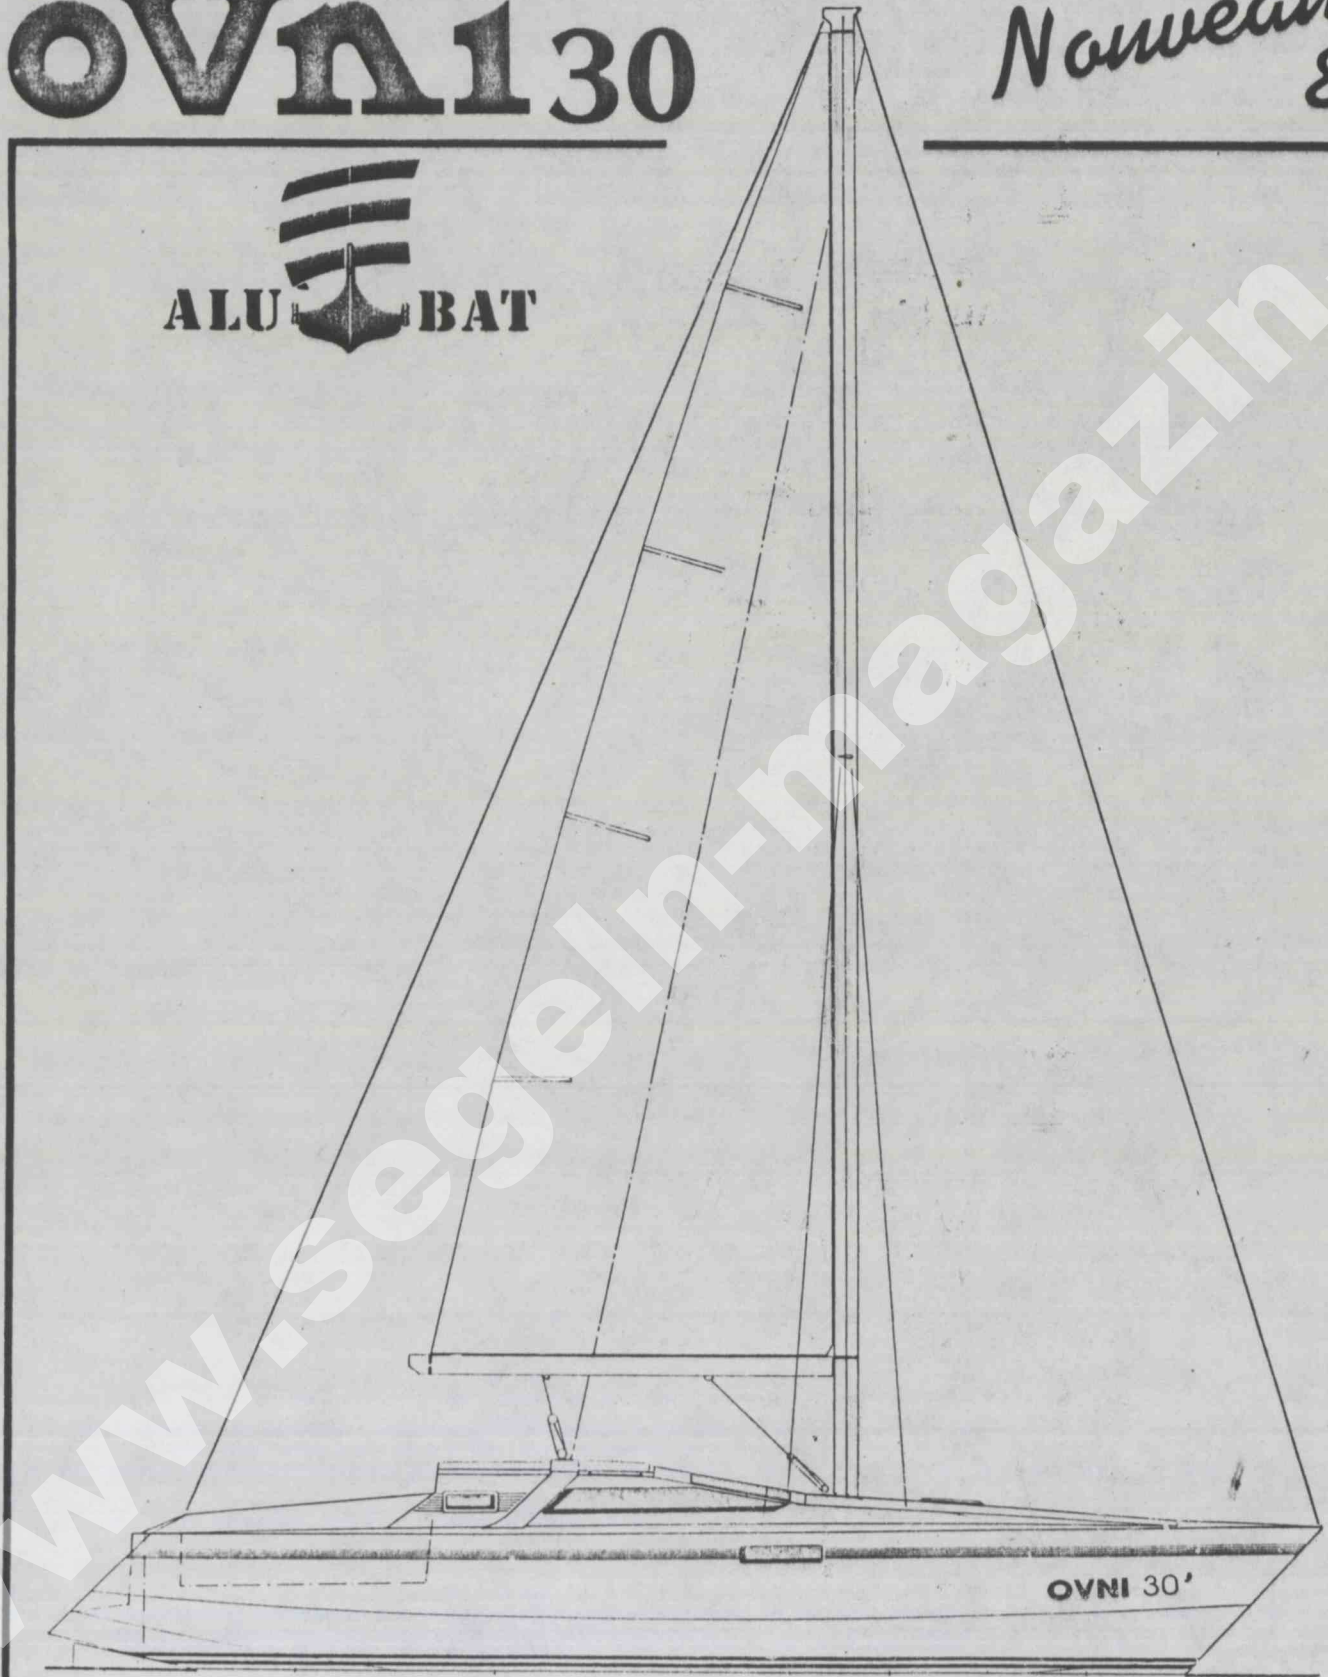

SONATE

OVNI 30

HETZEL YACHTING

KLAUS HETZEL
Witthohsteige 14
D-7200 Tuttlingen
Telefon 07461/6157

Neuweanté
88

ALU BAT

www.segelh-magazin.de