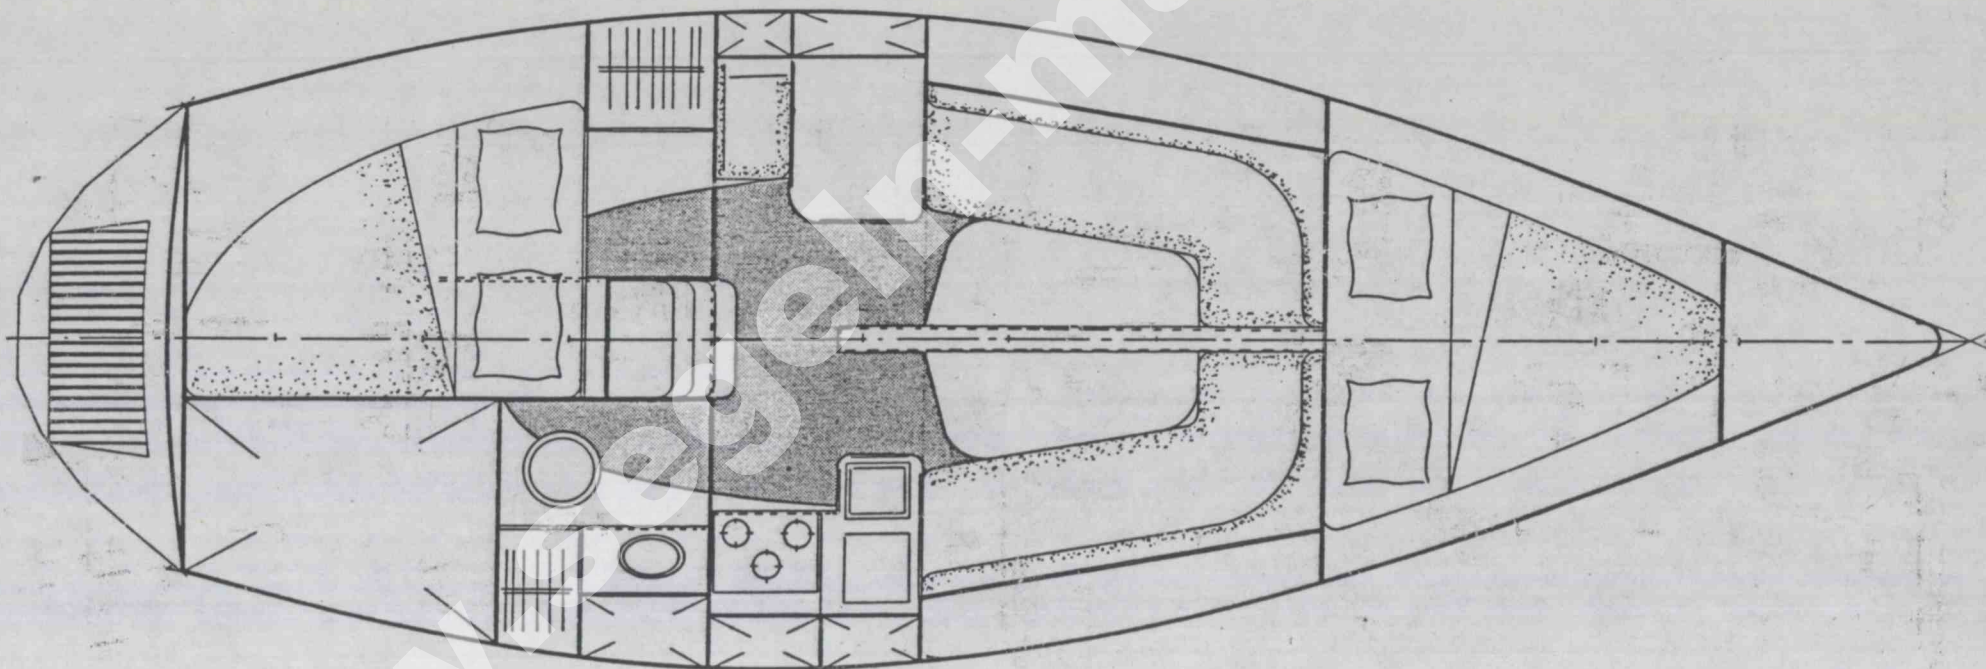

4 - DESCENTE

- Accès par échelle de descente en bois massif.
- Les marches sont incurvées et revêtues d'antidérapant.
- Mains courantes.
- Accès au moteur derrière l'échelle et sur toutes les faces.

5 - TABLE A CARTES

- Avec rangement intérieur et ouverture par abattant.
- Sous celle-ci une rangée de pannières fil sur glissières.
- Siège navigateur à lattes bois : rangement dessous.
- Bibliothèque, rangement électronique, tableau électrique sur charnières, lecteur de cartes.
- Hauteur sous barrot : 1,80 m.

6 - CABINE ARRIÈRE BABORD

- Grande couchette double avec penderie, équipets de rangement le long de la coque et en pied de couchette.
- Hublot sur tableau arrière donant beaucoup de lumière à l'intérieur.
- Accès rapide au presse-étoupe.
- Hauteur sous barrot : 1,75 m.

7 - COMPARTIMENT TOILETTES ARRIÈRE TRIBORD

- Vaire entièrement en lamifié blanc.
- Équipé d'un w.-c. marin et d'un lavabo avec eau douce par pompe à pied.
- Miroir. Rangements sous le lavabo et au-dessus avec accès en façade.
- Penderie à cirés en profondeur.
- Hauteur sous barrot : 1,75 m.

8 - DÉCORATION

- Boiseries intérieures en orme massif et contreplaqué.
- Boiseries extérieures en tec k de Birmanie.
- Plafonds en vainagre tissu monté sur mousse imputrescible.
- Planchers en contreplaqué acajou filets blancs (Navypont).
- Zone de descente et cuisine en dalles pastillées antidérapantes.