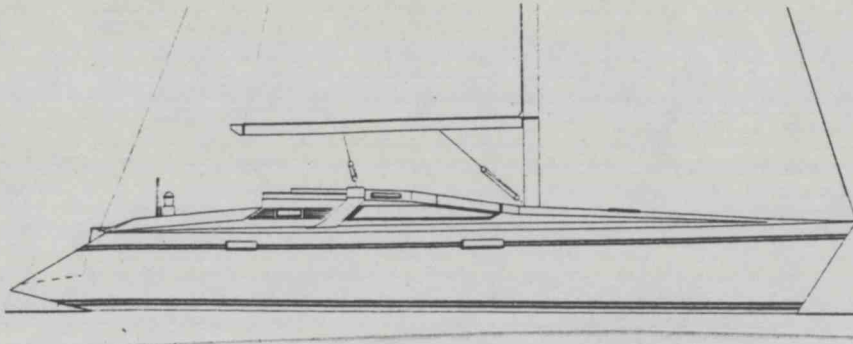

Sonate Ovni 39

Länge 12.40 m  
 Breite 4.00 m  
 Tiefgang 0.65 m

70  
 18  
**SONATE 39**

**HETZEL YACHTING**  
 KLAUS HETZEL  
 Wilthohstelge 14  
 D-7200 Tuttlingen  
 Telefon 07461/6187

AMENAGEMENTS

107