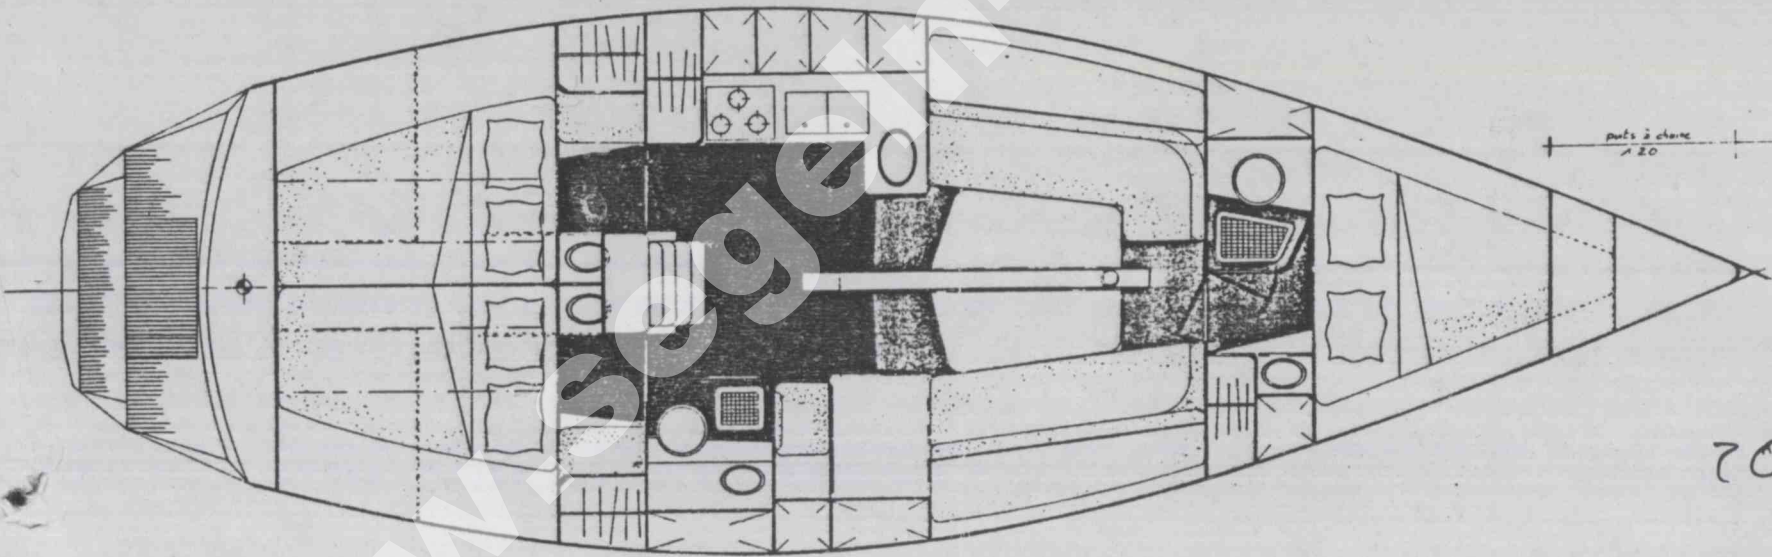

Sonate Ovni 39

Länge 12.40 m  
 Breite 4.00 m  
 Tiefgang 0.65 m

70  
 18  
**SONATE 39**

**HETZEL YACHTING**  
 KLAUS HETZEL  
 Wilthohstelge 14  
 D-7200 Tuttlingen  
 Telefon 07461/6187

AMENAGEMENTS

107