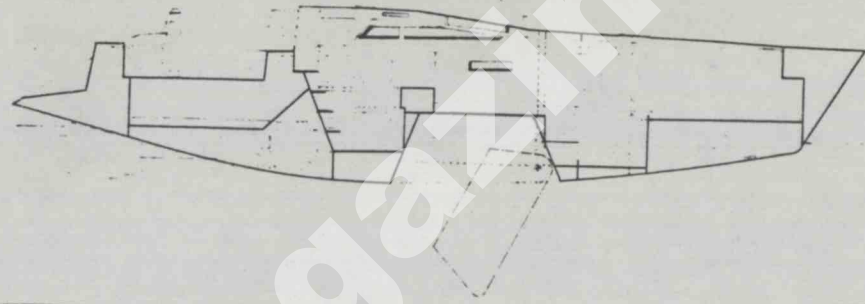

Sonate Ovni 39

Länge 12.40 m  
 Breite 4.00 m  
 Tiefgang 0.65 m

70  
 18  
**SONATE 39**

**HETZEL YACHTING**  
 KLAUS HETZEL  
 Wilthohstelge 14  
 D-7200 Tuttlingen  
 Telefon 07461/6187

AMENAGEMENTS

107