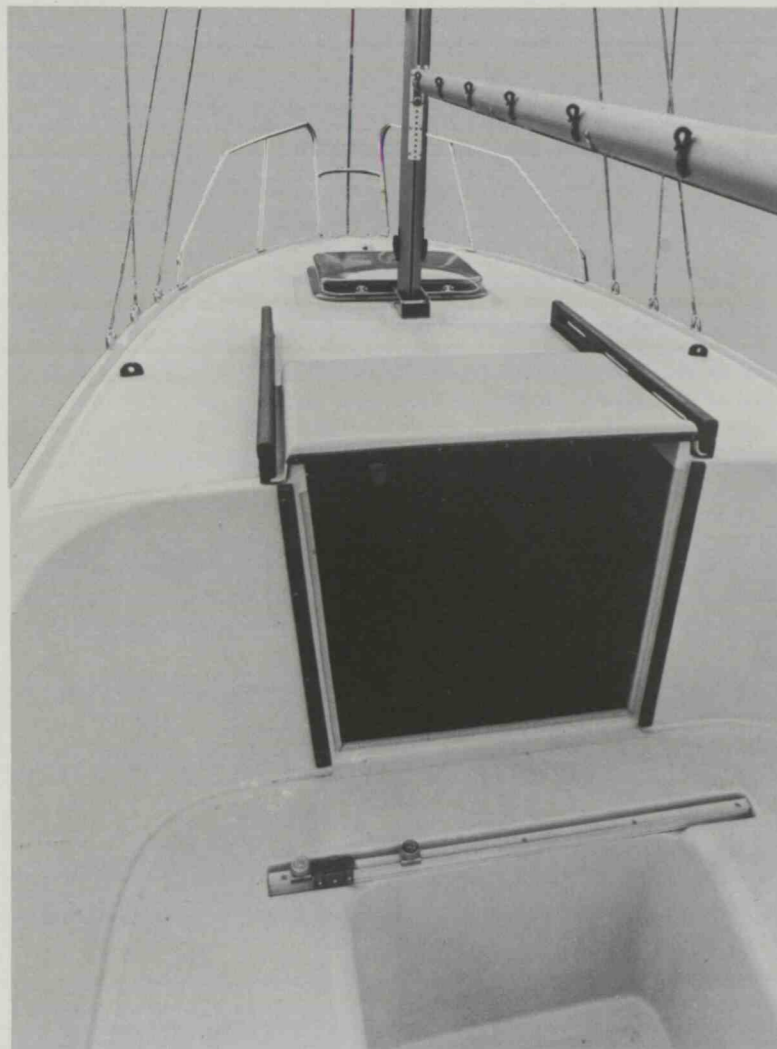

albatros 580

Backdecker
in Kiel-, Hubkiel- und
Kielschwert-Ausführung.

Schnell

sicher

bequem

unkenterbar

unsinkbar.

Große Plicht

große Kajüte

leicht trailerbar.

www.segelmagazin.de

1973 wurde zum erstenmal der Backdecker Albatros 580 als Prototyp auf der Interboot in Friedrichshafen der Öffentlichkeit vorgestellt.

Hervorstechend die guten Segel-eigenschaften: Schnell, kentersicher, wendig und leicht zu bedienen.

Das Deck ist ohne Risiko begehbar.

In der großen Plicht haben vier bis sechs Segler Platz.

Die Kajüte ist für vier Schlafplätze eingerichtet.

Mit dem Hubkieler oder Kielschwerter kann man an jedem Strand anlegen und hat keine Not im Flachwasser.

Das Deck ist durch Sandwich schwitzfrei. Die flache Bauweise ist geeignet zum Sonnenbaden.

In der Plicht befinden sich drei abschließbare Stauräume.

In der Kajüte sind ebenfalls drei Stauräume vorhanden.