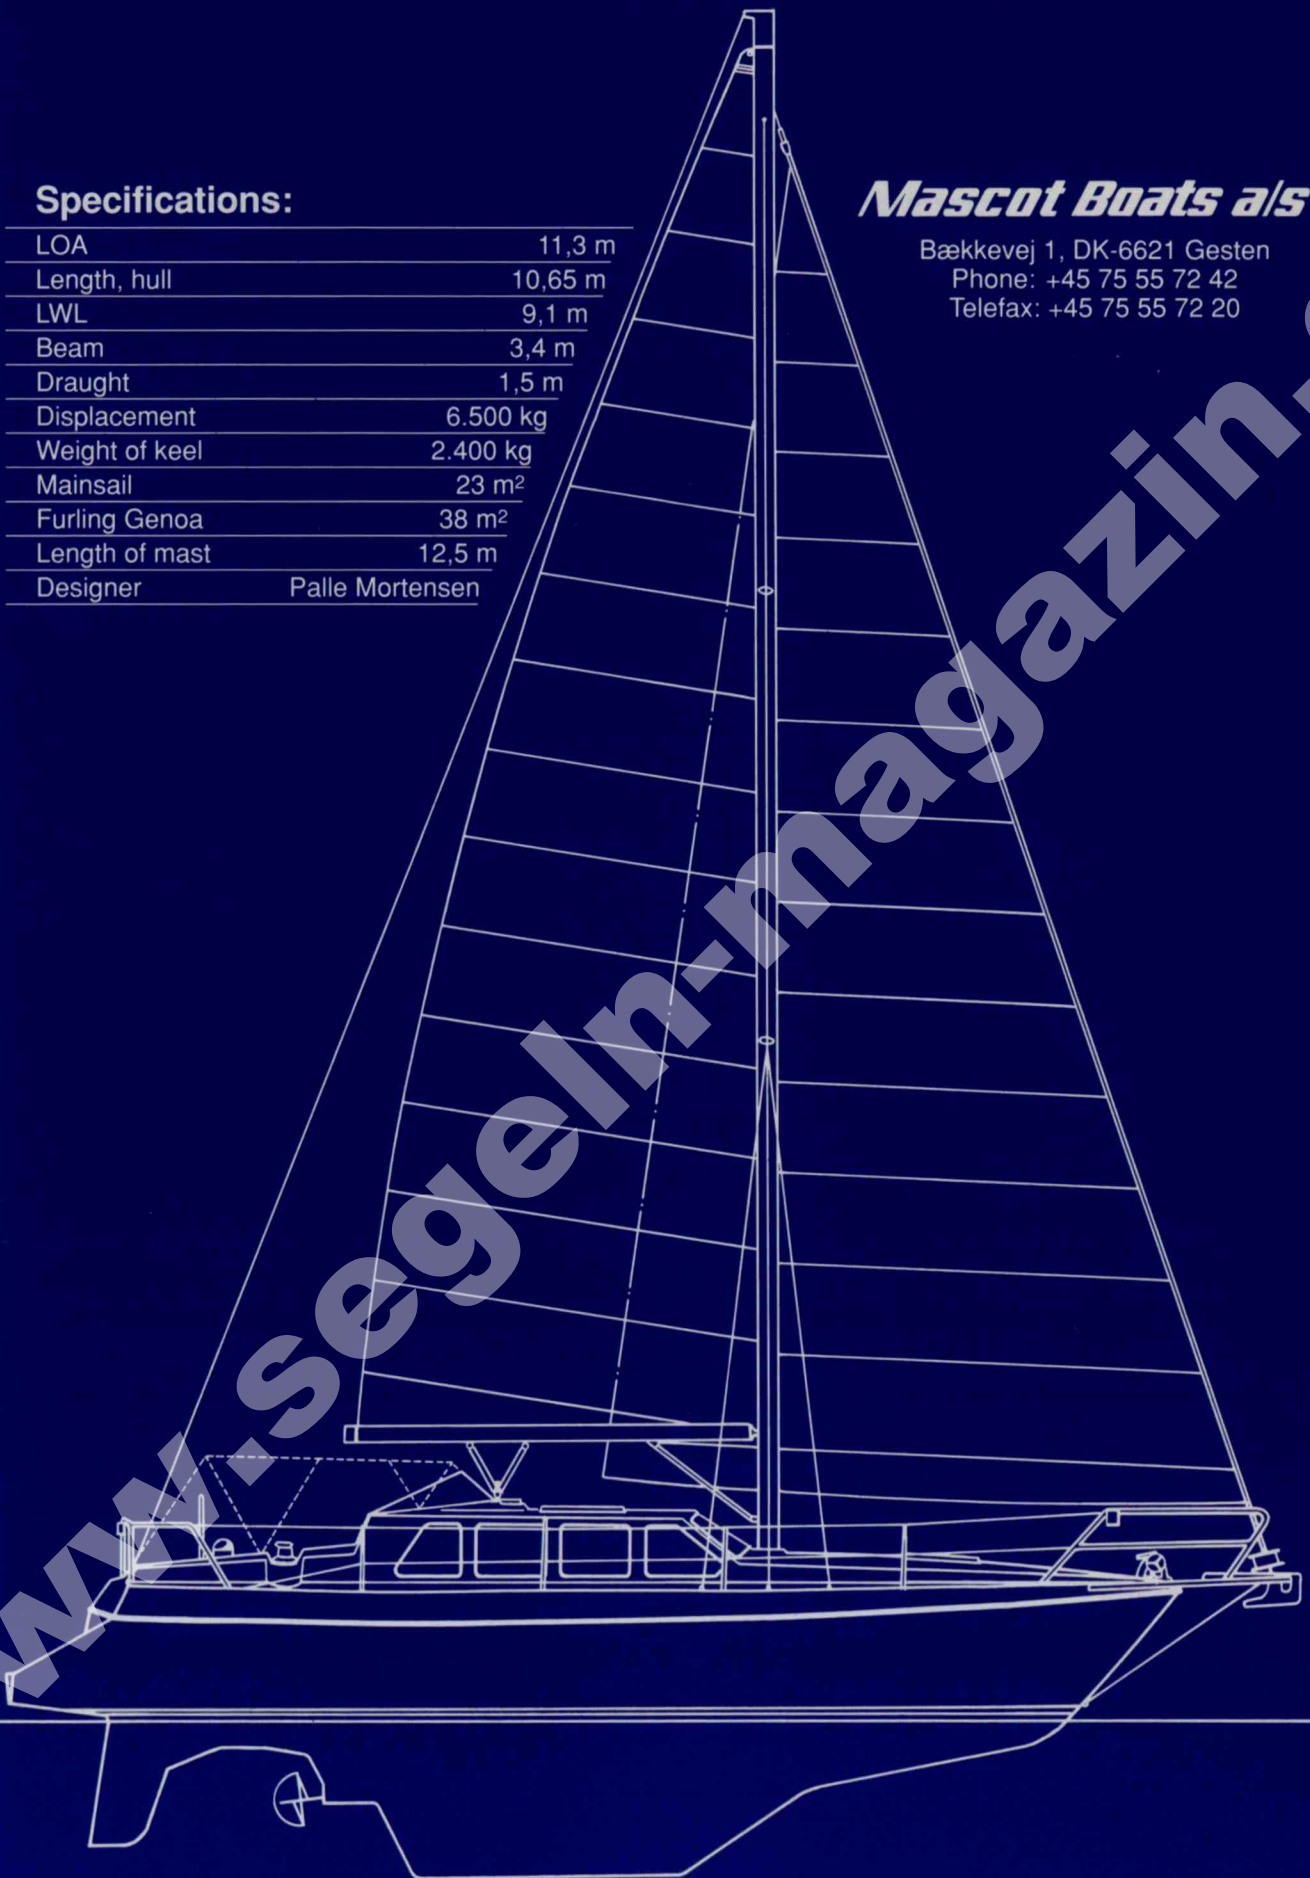

Specifications:

LOA	11,3 m
Length, hull	10,65 m
LWL	9,1 m
Beam	3,4 m
Draught	1,5 m
Displacement	6.500 kg
Weight of keel	2.400 kg
Mainsail	23 m²
Furling Genoa	38 m²
Length of mast	12,5 m
Designer	Palle Mortensen

Mascot Boats a/s

Bækkevej 1, DK-6621 Gesten
Phone: +45 75 55 72 42
Telefax: +45 75 55 72 20

Mascot 35 DS