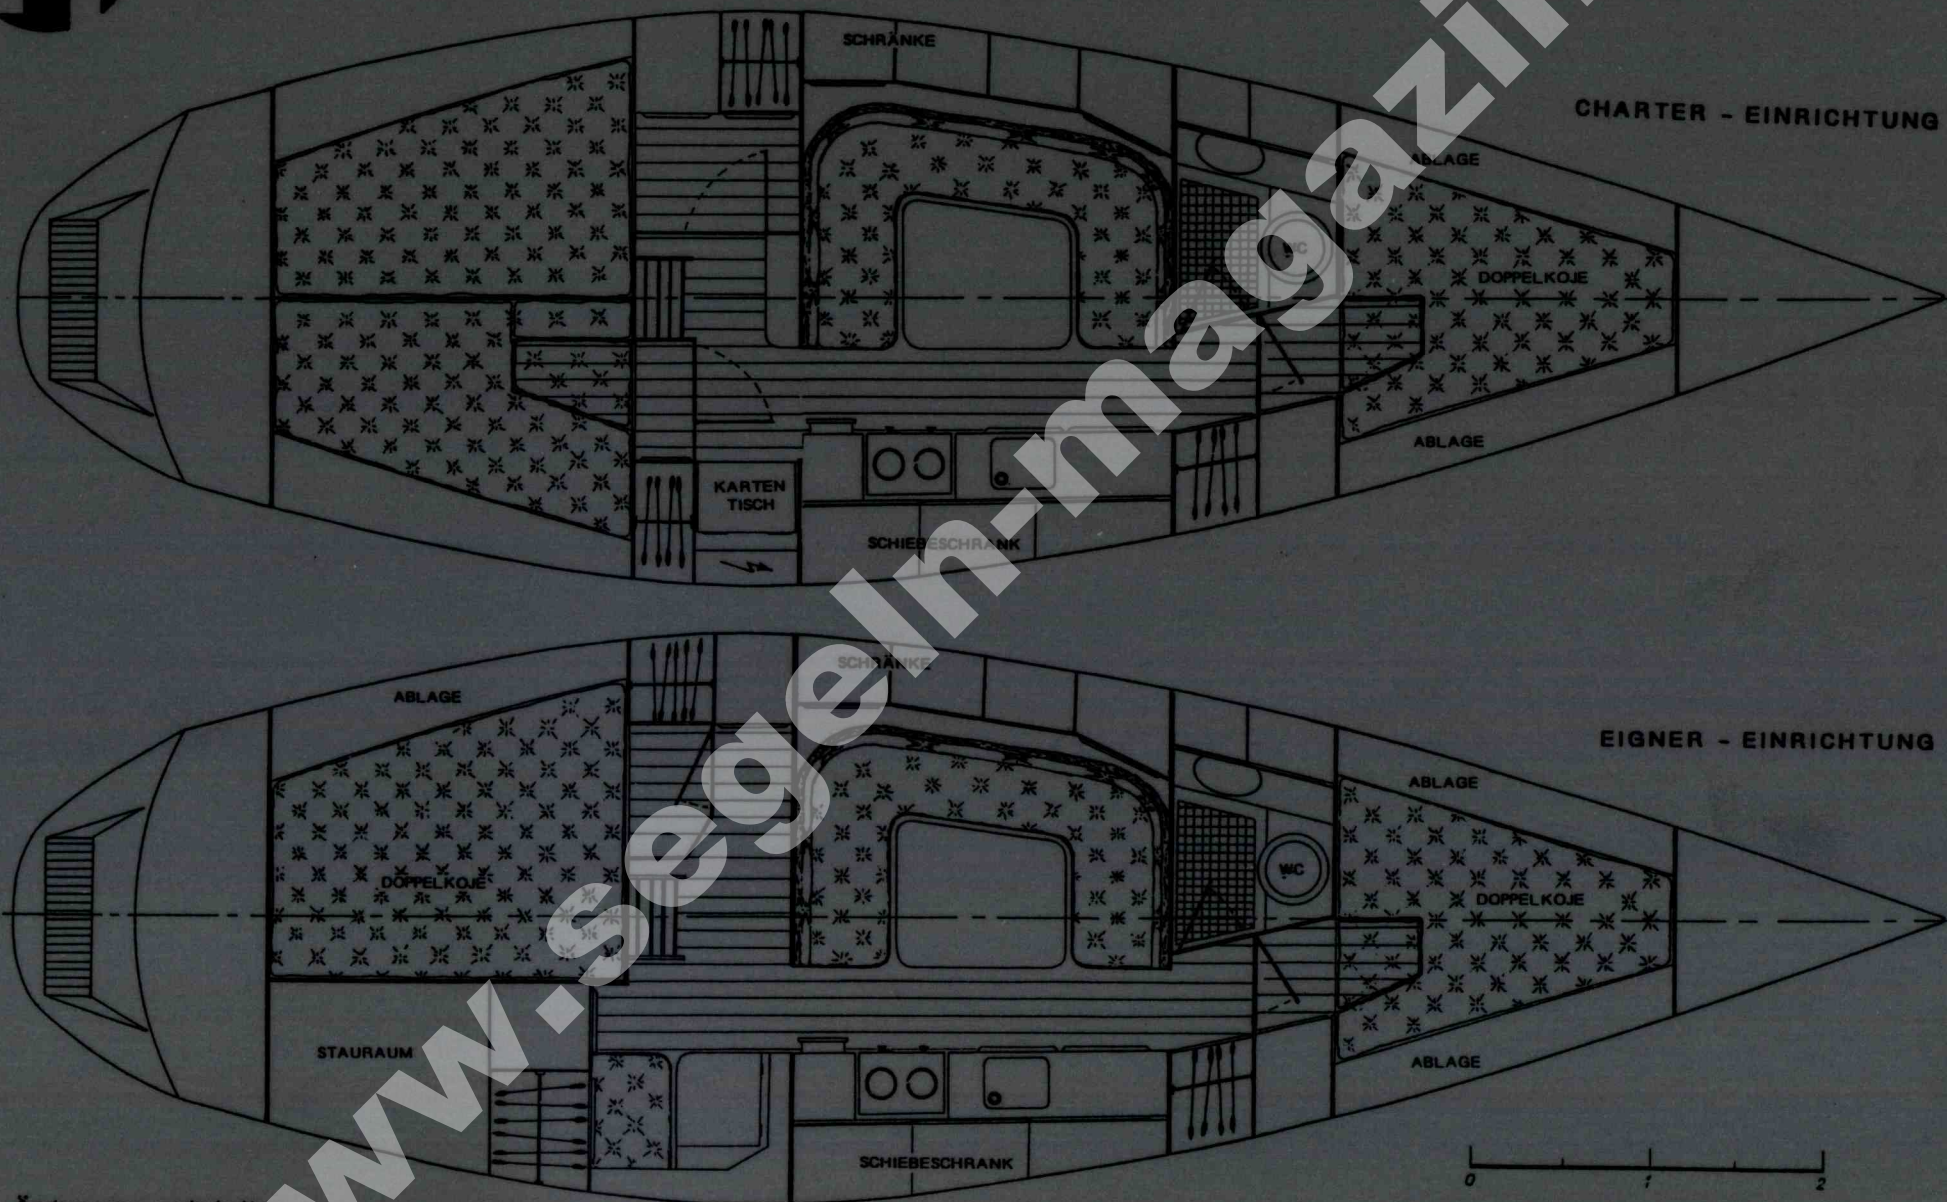

HELMSMAN 35' MS

Änderungen vorbehalten

HELMSMAN YACHTS