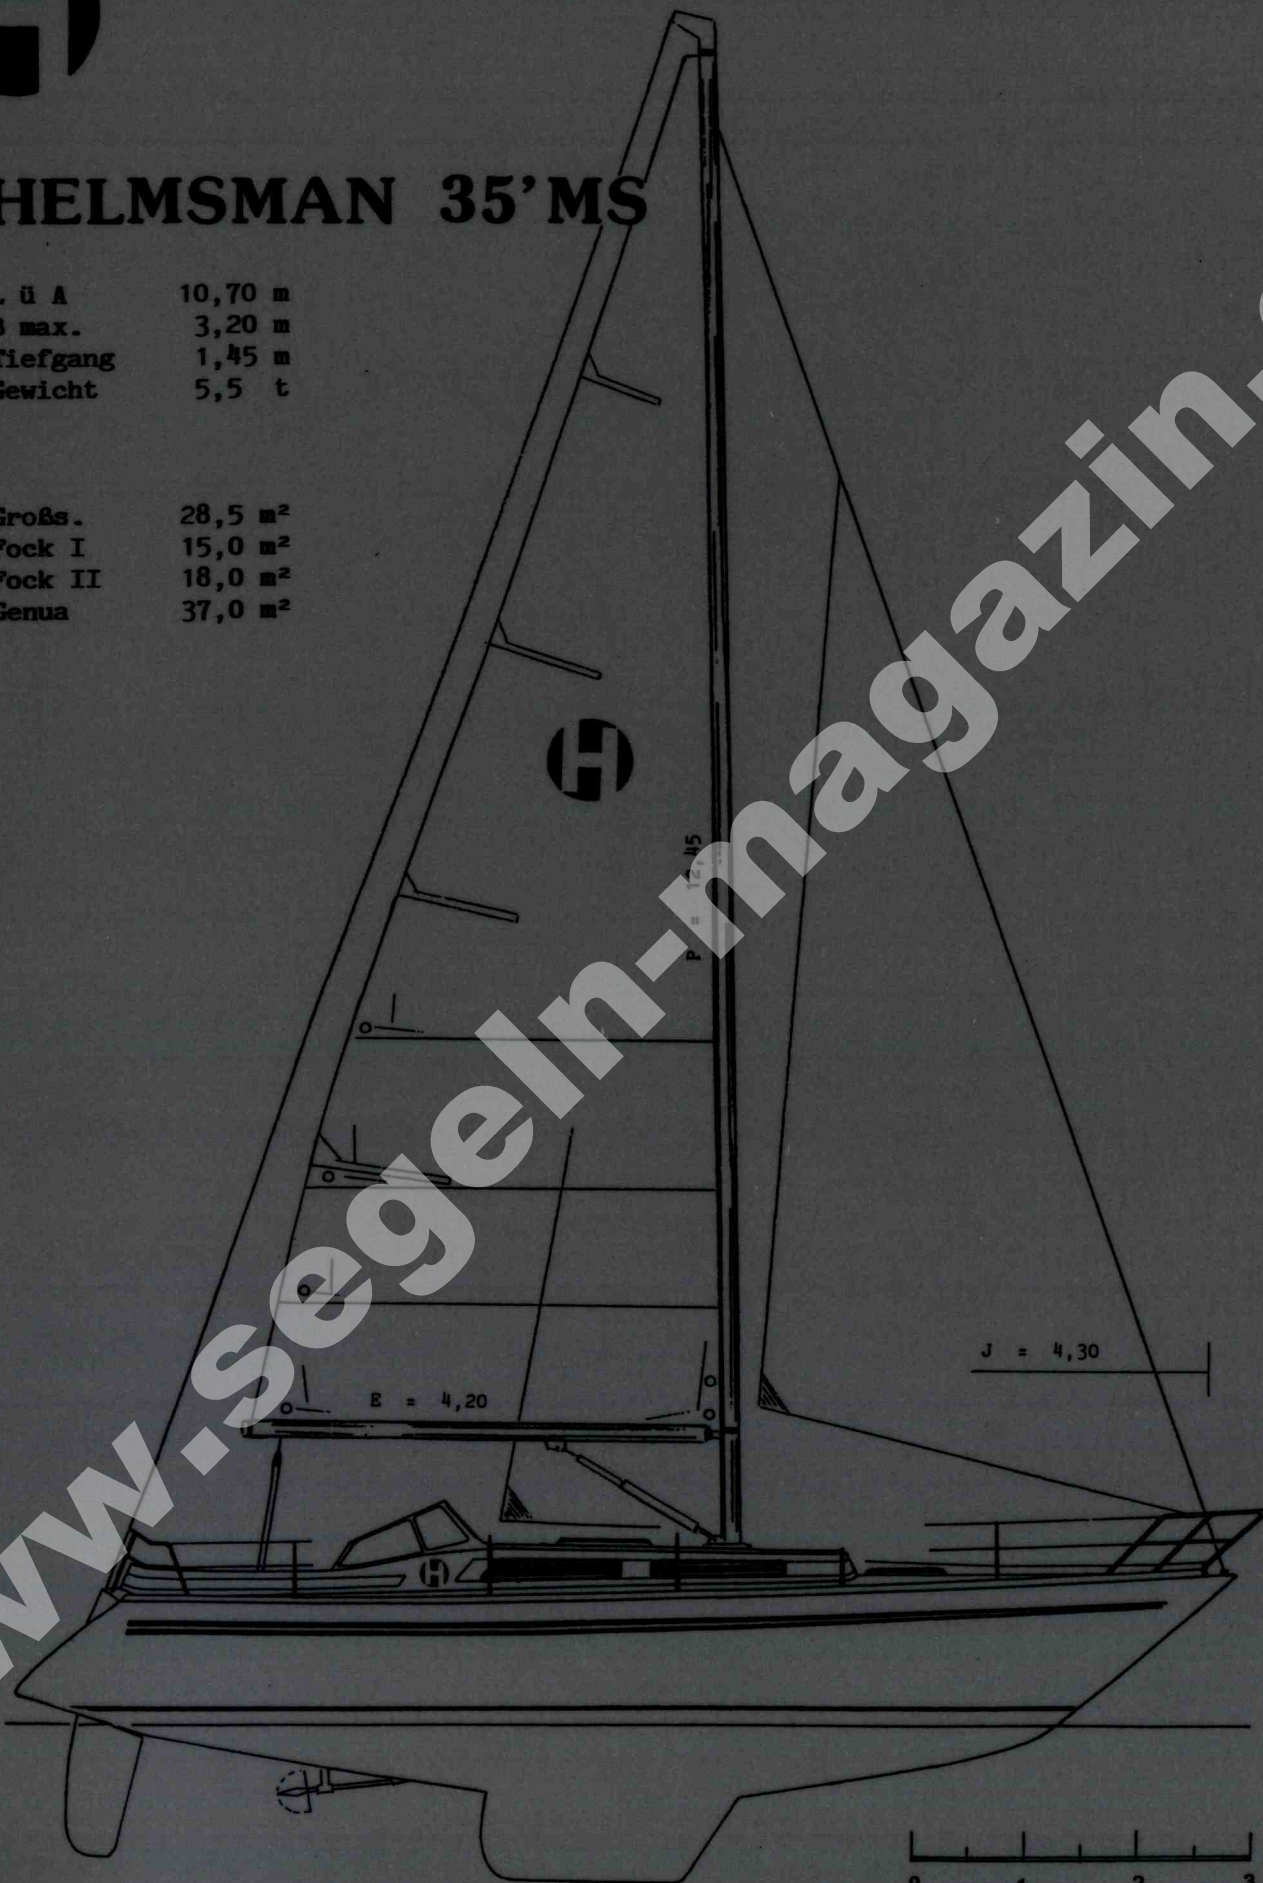

HELMSMAN YACHTS

www.segein-magazin.de

HELMSMAN 35' MS

L ü A 10,70 m
B max. 3,20 m
Tiefgang 1,45 m
Gewicht 5,5 t

Großs. 28,5 m²
Fock I 15,0 m²
Fock II 18,0 m²
Genua 37,0 m²

Änderungen vorbehalten

HELMSMAN YACHTS